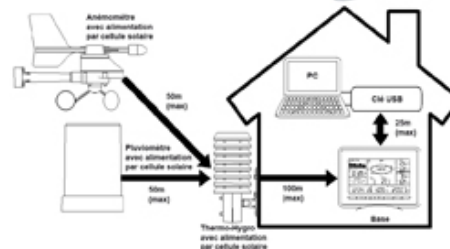

Logistique

WS2800IT-ALU-S

Base : **WS2800IT-ALU-S**

- Code EAN 13 : **3 7001 238 6952 8**
- Dimensions : **220 x 34 x 160 mm**
- Alimentation : **3 x LR14 1.5V**

Packaging & Manuel